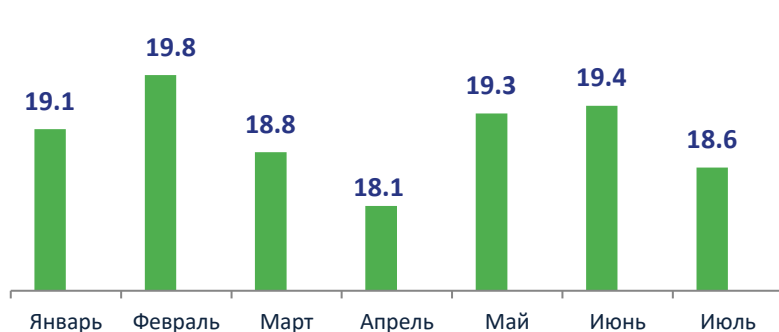

Деятельность автомобильного транспорта общего пользования по Сахалинской области

Январь-июль 2022 года

133,1 млн. тонно-км. Грузооборот.

176,4 млн. пасс-км. Пассажиरोоборот

2022

 **грузооборот**
млн. тонно-км.

2022

 **пассажиरोоборот**
млн. пасс-км.