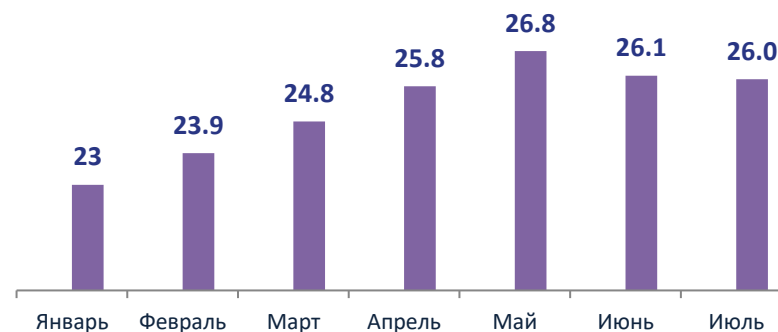

Деятельность автомобильного транспорта общего пользования по Сахалинской области

Январь-июль 2022 года

133,1 млн. тонно-км. Грузооборот.

176,4 млн. пасс-км. Пассажиरोоборот

2022

 **грузооборот**
млн. тонно-км.